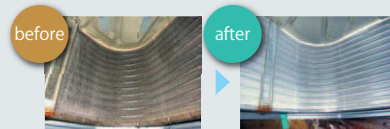

使いやすさにも
こだわりました!

11 空気フィルター

一般ビルから、クリーンルームまで中・高性能、HEPAフィルターなど多彩なラインナップをご用意しました。

12 エアコン洗浄サービス 空気Kireiサービス

空調をベストコンディションに保ち、機器の長寿命化、省エネ化を実現します。ニオイ、水漏れの発生も防ぎます。

ドレンパン

熱交換器

新商品・サービス実施情報