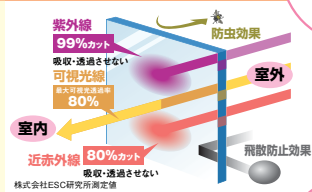

Coming soon

3 LED照明

省エネ、長寿命の各種LED照明を取り揃えています。表面温度が低いため、空調の冷房負荷も抑えられます。

通常蛍光灯と
比べ消費電力
約**34%**削減

4 屋上遮熱塗装 ゼッフル

ダイキン独自のフッ素技術で高い耐久性を実現し、10年保証します。屋根や外壁に塗布するだけで、太陽熱の侵入を大幅に軽減させます。エアコンの冷房負荷を抑えます。

空調エネルギー
(冷房ピーク時)
消費電力
13%
削減

5 ガラス遮熱コーティング エコシールド

窓の内面にコーティングするだけで熱や紫外線を抑え省エネと快適を実現します。

空調エネルギー
夏**37%**
冬**9%**
削減

6 空気清浄機

クリアフォース、光クリエール

優れた集塵力で浮遊ウイルス・カビ菌を除去します。加湿、除湿、脱臭機能も一台に集約しました。

0.1-2.5μmの
粒子
99%
除去

ダイキンのソリューションサービスをご紹介します。

空間のバージョンアップ

7 室内機パネル&リモコンまるごとリフレッシュ

室内機パネルリフレッシュ

パネルを交換するだけで室内の雰囲気もがらりと変わります。

省ナビリモコン

多彩な省エネ機能も付いています。

8 フィルター自動掃除ユニット

オートクリーンパネル