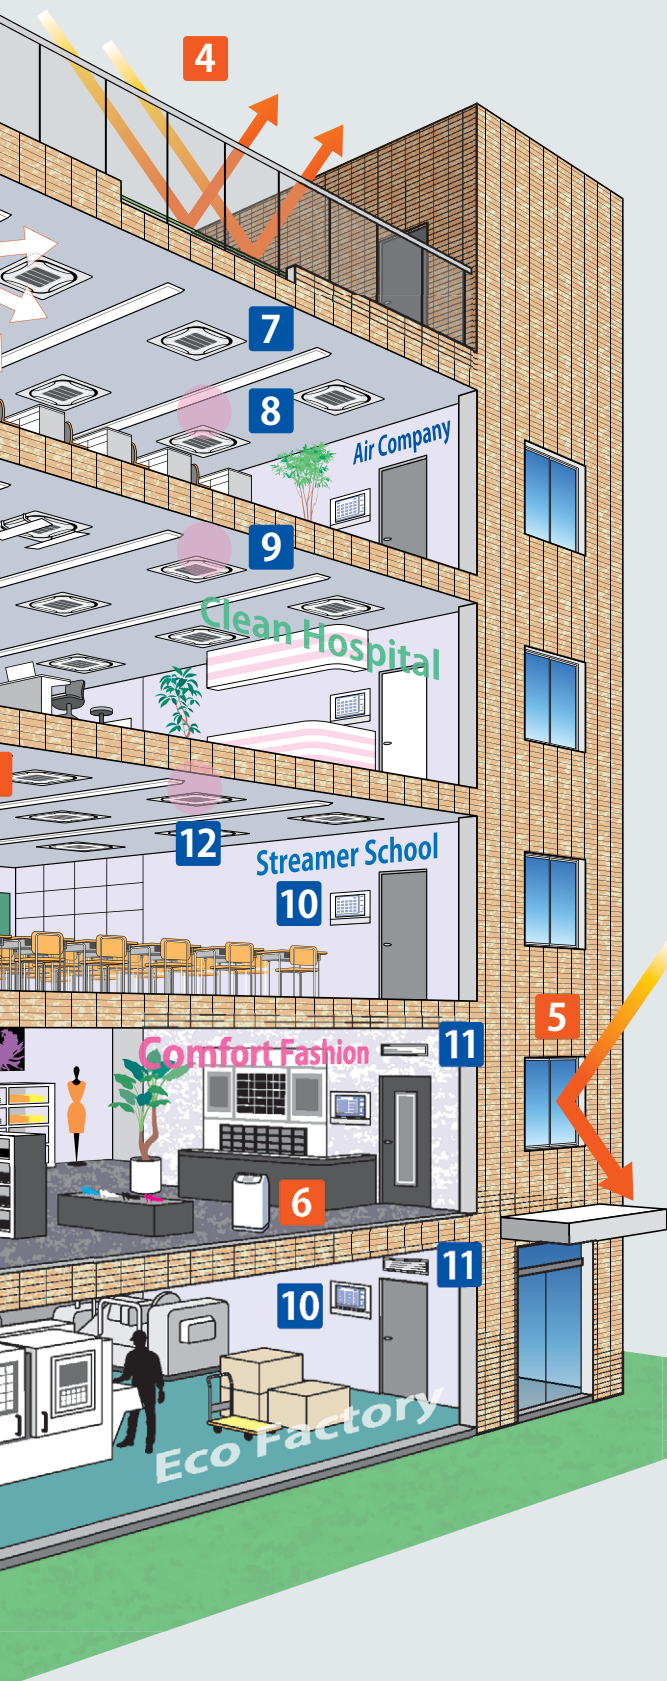

12 エアコン洗浄サービス 空気Kireiサービス

空調をベストコンディションに保ち、機器の長寿命化、省エネ化を実現します。ニオイ、水漏れの発生も防ぎます。