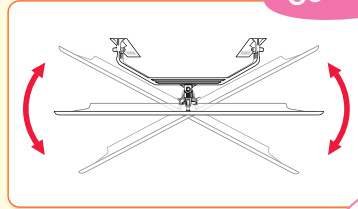

省エネ&快適

1 採光ブラインド アカリナ **NEW**

昼間
最大**80%**
消灯
(実績)

太陽光を部屋のあかりに変換する新しい省エネブラインド。6種類の素材から選べます。

2 風向調整 エアウイング

空調の設置位置を気にせず自由なレイアウト変更を可能にしました。

エアウイング Pro

エアウイング Multi