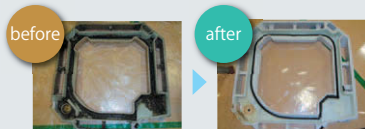

使いやすさにも
こだわりました!

11 空気フィルター

一般ビルから、クリーンルームまで中・高性能、HEPAフィルターなど多彩なラインナップをご用意しました。

12 エアコン洗浄サービス 空気Kireiサービス

空調をベストコンディションに保ち、機器の長寿命化、省エネ化を実現します。ニオイ、水漏れの発生も防ぎます。

ドレンパン

熱交換器

新商品・サービス実施情報