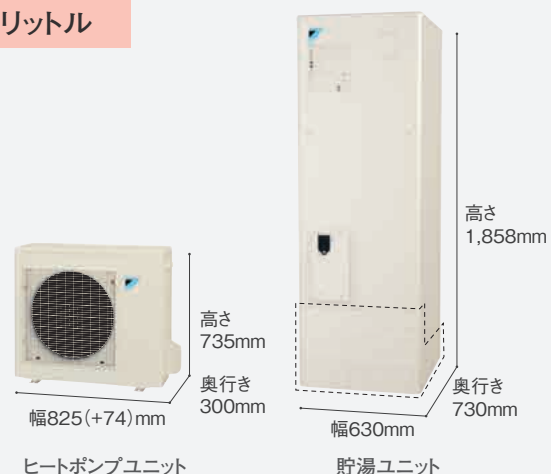

# フルオートタイプ 角型

4~7人

460リットル

(貯湯ユニットの脚部化粧カバーは別売品です。)

## EQ46KFV

在庫僅少

貯湯ユニット	TU46KFV
ヒートポンプユニット	RQW60KV
コミュニケーションリモコン	BRC981B1
リモコンセット希望小売価格	<b>861,000</b> 円(税抜 820,000円)
脚部化粧カバー(KKC986C4)希望小売価格 <b>10,500</b> 円(税込)	

コミュニケーション  
リモコン

BRC981B1

台所リモコン

浴室リモコン

3~5人

370リットル

(貯湯ユニットの脚部化粧カバーは別売品です。)

## EQ37KFV

在庫僅少

貯湯ユニット	TU37KFV
ヒートポンプユニット	RQW45KV
コミュニケーションリモコン	BRC981B1
リモコンセット希望小売価格	<b>782,250</b> 円(税抜 745,000円)
脚部化粧カバー(KKC986C4)希望小売価格 <b>10,500</b> 円(税込)	

コミュニケーション  
リモコン

BRC981B1

台所リモコン

浴室リモコン